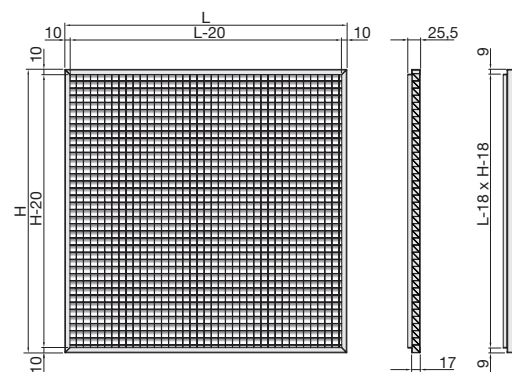

Questa particolare geometria consente di ottenere valori molto elevati di sezione efficace di passaggio aria e conseguentemente di ridurre la perdita di carico a valori pressoché trascurabili.

Le griglie a maglia quadra per controsoffitto modulare serie CF-UQ sono disponibili in due versioni:

	CF-UQ	0	595	595
Tipo				
0L	maglia ortogonale, RAL 9003			
4R	maglia inclinata 45°, RAL 9010			
Base - esterno cornice				
Altezza - esterno cornice				

Dimensioni

CF-UQ0L

CF-UQ4R

Dimensione nominale	B (mm)	H (mm)	Filtro (opzionale)	
			Dimensioni	Classe (EN779)
595 x 595	595	595	572x572x6	G3