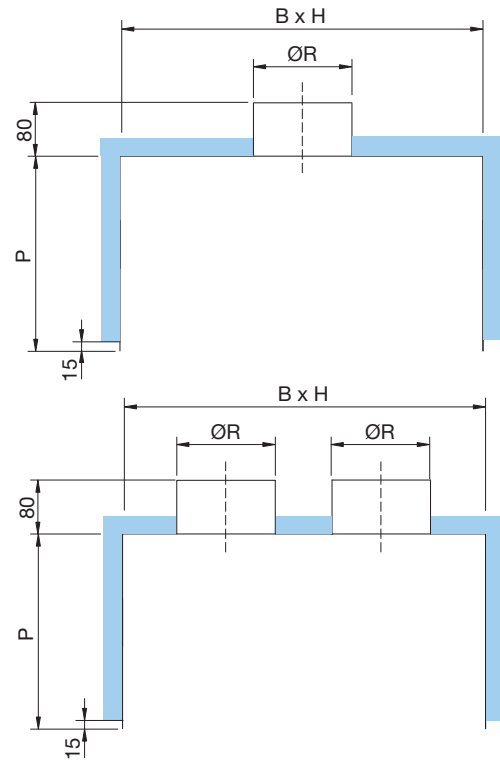

Griglie di ripresa per controsoffitto

CF-UQ

Plenum

PP90 (con attacco laterale)

CF-UQ	Portata max m³/h	B mm	H mm	P mm	ØR mm	n. stacchi	mat. stacchi
595 x 595	1500	578	578	400	300	1	Acciaio
595 x 595	3000	578	578	400	300	2	Acciaio

PP91 (con attacco superiore)

CF-UQ	Portata max m³/h	B mm	H mm	P mm	ØR mm	n. stacchi	mat. stacchi
595 x 595	1500	578	578	400	300	1	Acciaio
595 x 595	3000	578	578	400	400	1	Acciaio

Esempio di ordinazione