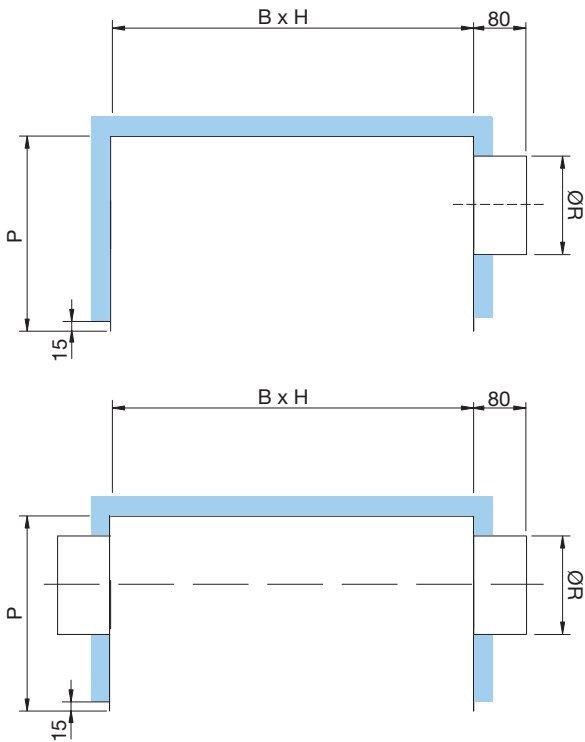

Griglie di ripresa per controsoffitto

CF-UQ

Dati tecnici

CF-UQ0L

Maglia ortogonale

CF-UQ0 595x595			
Portata (m ³ /h)	ΔP_s (Pa) senza filtro	ΔP_s (Pa) con filtro	Lw dB(A)
500	0,6	2,2	<20
550	0,7	2,6	<20
650	1,0	3,7	<20
800	1,4	5,5	<20
1100	2,7	10,4	<20
1500	5,0	19,3	22
2200	10,7	41,4	27
2500	13,7	53,3	30
3000	19,6	76,7	36

CF-UQ4

Maglia inclinata 45°

CF-UQ4 595x595			
Portata (m ³ /h)	ΔP_s (Pa) senza filtro	ΔP_s (Pa) con filtro	Lw dB(A)
500	1,0	2,6	<20
550	1,2	3,1	<20
650	1,7	4,4	<20
800	2,5	6,6	<20
1100	4,7	12,4	21
1500	8,7	23,0	24
2200	18,4	49,1	29
2500	23,7	63,3	32
3000	34,0	91,1	38

Griglie di ripresa per controsoffitto

CF-UQ

Plenum

PP90 (con attacco laterale)

CF-UQ	Portata max m³/h	B mm	H mm	P mm	ØR mm	n. stacchi	mat. stacchi
595 x 595	1500	578	578	400	300	1	Acciaio
595 x 595	3000	578	578	400	300	2	Acciaio

PP91 (con attacco superiore)

CF-UQ	Portata max m³/h	B mm	H mm	P mm	ØR mm	n. stacchi	mat. stacchi
595 x 595	1500	578	578	400	300	1	Acciaio
595 x 595	3000	578	578	400	400	1	Acciaio

Esempio di ordinazione