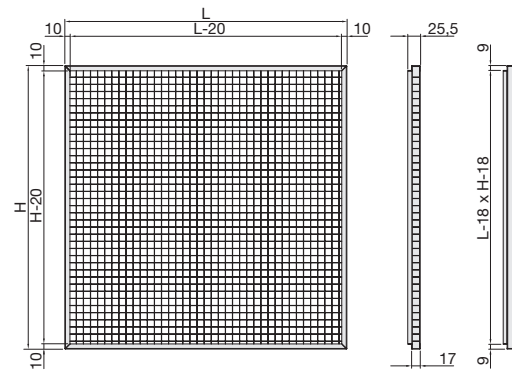

	CF-UQ	0	595	595
Tipo				
0L	maglia ortogonale, RAL 9003			
4R	maglia inclinata 45°, RAL 9010			
Base - esterno cornice				
Altezza - esterno cornice				

Dimensioni

CF-UQ0L

CF-UQ4R

Dimensione nominale	B (mm)	H (mm)	Filtro (opzionale)	
			Dimensioni	Classe (EN779)
595 x 595	595	595	572x572x6	G3