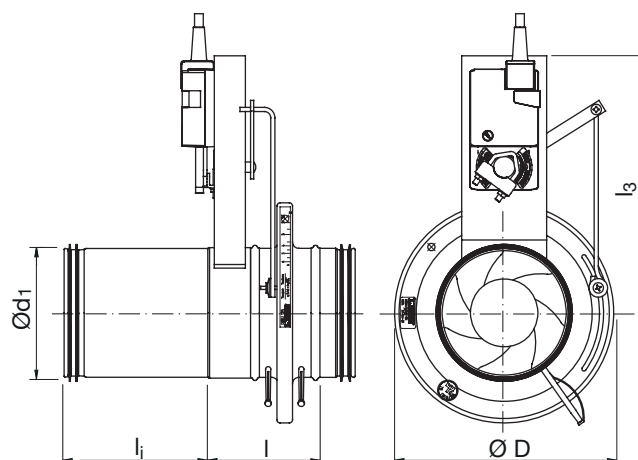

La serranda soddisfa la classe di tenuta C ed è studiata per il controllo della portata con due regolazioni predefinite e garantisce rumorosità estremamente ridotta. Le portate minima e massima possono essere regolate contemporaneamente al bilanciamento del sistema di ventilazione grazie a due prese di misura pressione e si fissano tramite viti di fine corsa sul motore.

Consultare le apposite istruzioni di posa, misurazione, bilanciamento e manutenzione.

Ø 100-315 classe di pressione A in posizione chiusa.

Esempio di ordinazione

	DIRBU	200	24	LM
Prodotto				
Dimensione Ød ₁				
Voltaggio				
Tipo di motore				

Dimensioni

Ød ₁ nom	ØD nom	l mm	l ₁ mm	l ₃ mm	m kg
100	163	94	130	235	1,65
125	210	103	130	249	2,05
150	230	100	130	262	2,25
160	230	100	130	268	2,25
200	285	102	130	289	3,15
250	333	123	185	315	4,05
300	406	123	185	341	4,65
315	406	123	185	350	5,05