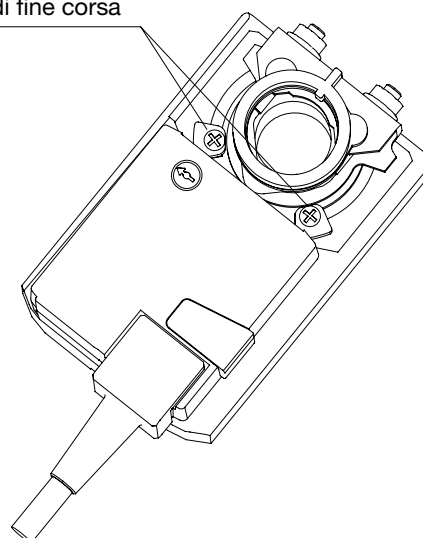

Ød₁ nom	ØD nom	l mm	l₁ mm	l₃ mm	m kg
100	163	94	130	235	1,65
125	210	103	130	249	2,05
150	230	100	130	262	2,25
160	230	100	130	268	2,25
200	285	102	130	289	3,15
250	333	123	185	315	4,05
300	406	123	185	341	4,65
315	406	123	185	350	5,05

Viti di fine corsa