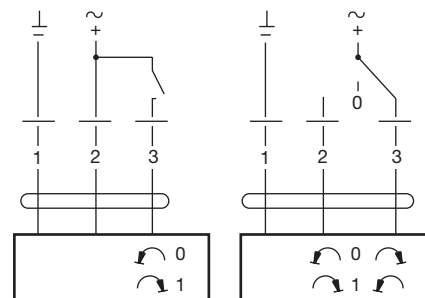

12

13

14

15

16

17

18

	LM 24 A	LM 230 A
Tensione di alimentazione.....	AC 19,2–28,8 V, 50/60 Hz DC 19,2–28,8 V	AC 85–265 V, 50/60 Hz
Potenza assorbita	1 W	1,5 W
Dimensionamento	2 VA	4 VA
Collegamento	Cavo 1 m, 3×0,75 mm ²	Cavo 1 m, 3×0,75 mm ²
Angolo di rotazione	Max. 95°, regolab. 0–100%	Max. 95°, regolab. 0–100%
Momento torcente a tensione nominale.....	Min. 5 Nm	Min. 5 Nm
Direzione di rotazione.....	Selezionabile con commutatore 0 ↺ o 1 ↻	Selezionabile con commutatore 0 ↺ o 1 ↻
Indicazione della posizione	Meccanico	Meccanico
Tempo di rotazione per 95°	150 s	150 s
Livello di potenza sonora.....	Max. 35 dB (A)	Max. 35 dB (A)
Classe di isolamento.....	III bassa tensione di sicurezza	II isolato di sicurezza
Grado di protezione.....	IP 54	IP 54
Temperatura ambiente.....	da -30 a +50°C	da -30 a +50°C
Umidità ambiente	95 % RH	95 % RH