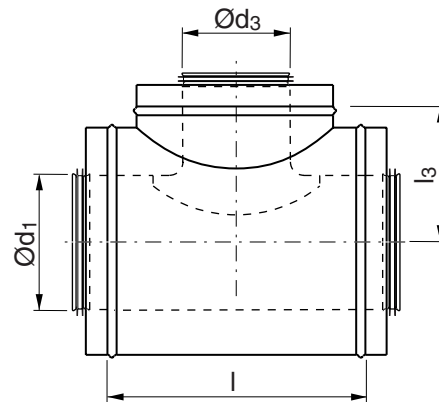

Tee

TCPUI

**Descrizione**

Tee centrica stampata.

Dimensioni**Isolamento 25 mm**

Ød ₁ nom	Ød ₃ nom	l mm	l ₃ mm	m kg
100	100	260	95	1,80
125	100	260	110	1,90
125	125	285	115	2,40
150	100	260	120	2,30
150	125	285	125	2,70
150	150	281	125	3,00
160	160	249	125	3,20
200	100	255	145	3,30
200	125	306	150	3,50
200	150	306	150	3,60
200	200	307	150	4,70
250	100	255	170	4,10
250	125	306	175	4,60
250	150	306	175	5,10
250	200	350	175	6,10
250	250	430	175	5,80
300	100	255	198	5,00
300	125	306	203	5,60
300	150	306	203	5,80
300	200	350	203	6,90
300	250	430	203	8,00
315	100	255	198	5,50
315	125	306	203	6,30
315	150	306	203	6,40
315	200	350	203	7,20
315	250	430	203	8,50
355	100	255	220	6,20
355	125	306	225	6,60
355	150	300	225	6,80
355	200	350	225	8,00
355	250	430	225	9,10
400	100	255	245	7,60
400	125	306	250	8,20
400	200	350	250	9,60
400	250	430	250	11,1
400	355	510	250	14,0

Esempio di ordinazione

	TCPUI	250	150	25
Prodotto				
Dimensione Ød ₁				
Dimensione Ød ₃				
Isolamento 25/50				

Tee

TCPUI

Ød ₁ nom	Ød ₃ nom	l mm	l ₃ mm	m kg
450	100	350	275	9,30
450	125	350	275	9,50
450	150	350	275	10,3
450	200	350	275	11,3
450	250	430	275	12,4
450	355	510	275	14,5
500	100	255	305	10,1
500	125	306	305	10,5
500	200	400	305	12,2
500	250	403	305	13,2
500	450	552	320	16,8

Ød ₁ nom	Ød ₃ nom	l mm	l ₃ mm	m kg
450	150	350	305	12,0
450	200	430	305	13,0
450	250	470	305	14,2
450	355	550	305	15,9
500	100	360	325	11,8
500	125	350	325	12,3
500	200	430	325	14,1
500	280	510	325	16,2